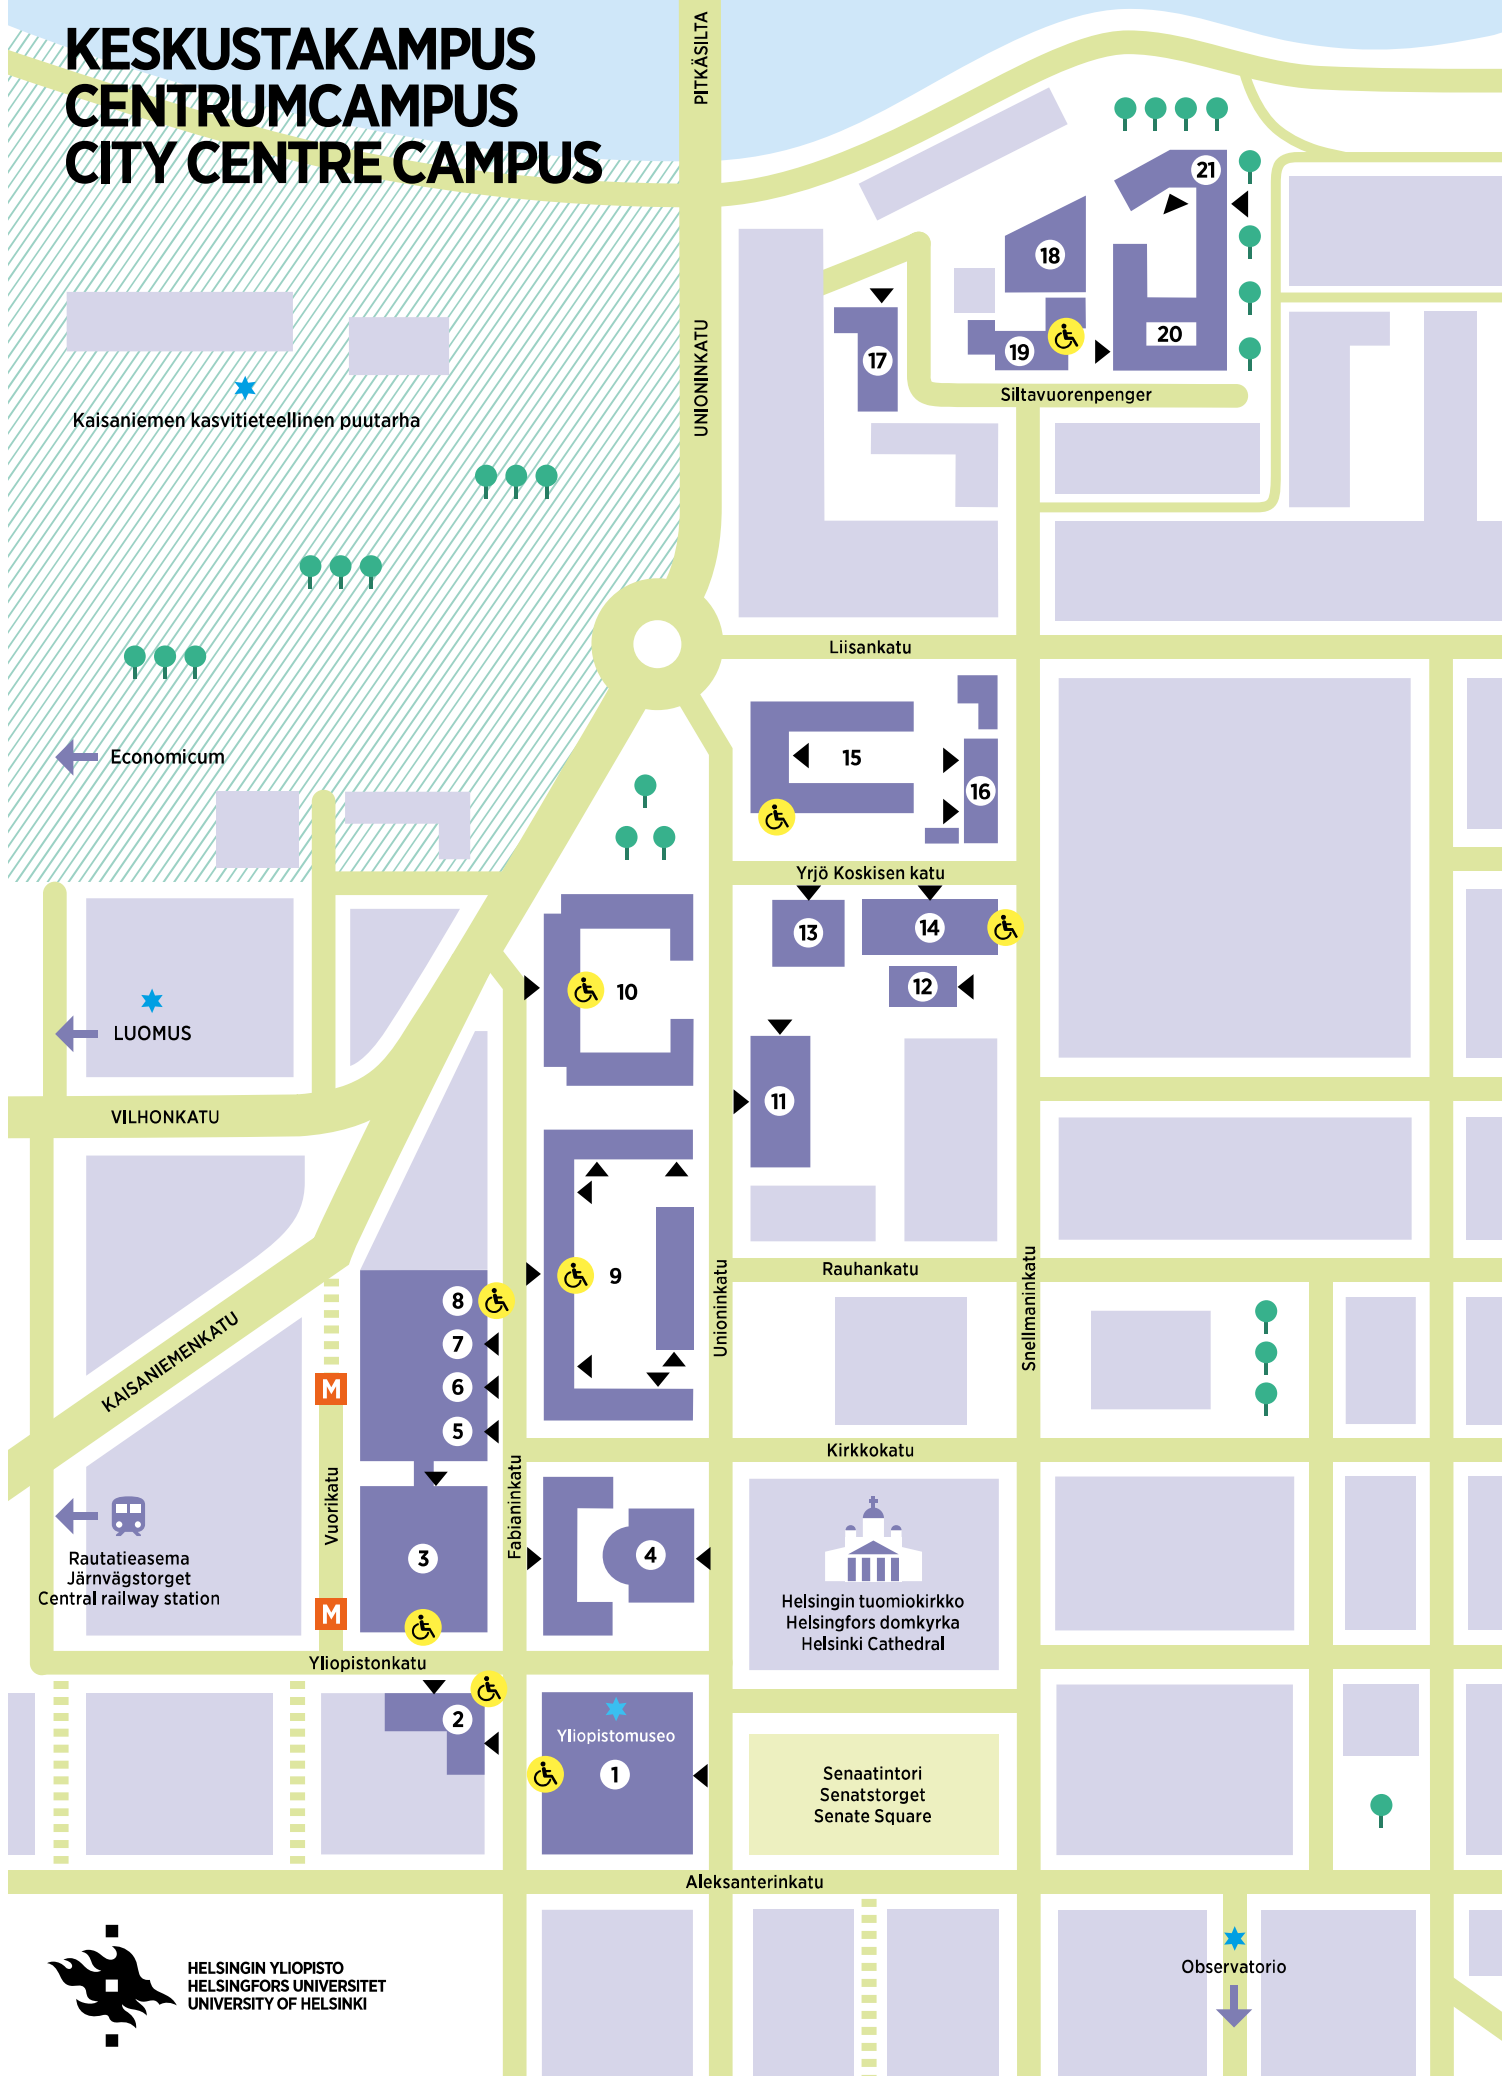

TÖÖLÖ

CITY CENTRE

KATAJANOKKA

PUNAVUORI

LAAJASALO

KAIVOPUISTO

JÄTKÄSAARI

HELSINGIN YLIOPISTO
HELSINGFORS UNIVERSITET
UNIVERSITY OF HELSINKI

KESKUSTAKAMPUS CENTRUMCAMPUS CITY CENTRE CAMPUS

HELSINGIN YLIOPISTO
HELSINGFORS UNIVERSITET
UNIVERSITY OF HELSINKI

KESKUSTAKAMPUS CENTRUMCAMPUS CITY CENTRE CAMPUS

- 1 Päärakennus / Huvudbyggnaden / Main Building
Fabianinkatu 30
- 2 Tiedekulma / Tankehörnan / Think Corner
Yliopistonkatu 4
- 3 Porthania
Yliopistonkatu 3
- 4 Kansalliskirjasto / Nationalbiblioteket /
The National Library of Finland
Unioninkatu 36
- 5 Fabianinkatu 24
- 6 Kielikeskus / Språkcentrum / Language Centre
Fabianinkatu 26
- 7 Aleksandria
Fabianinkatu 28
- 8 Pääkirjasto / Huvudbiblioteket / Main library
Fabianinkatu 30
- 9 Topelia
Unioninkatu 38
- 10 Metsätalo / Forsthuset
Unioninkatu 40
- 11 Unioninkadun juhlahuoneistot
Unionsgatans festlokaler
Unioninkatu banqueting rooms
Unioninkatu 33
- 12 Snellmaninkatu 10
- 13 Unioninkatu 35
- 14 Svenska social- och kommunal högskolan /
Swedish School for Social Science /
Snellmaninkatu 12
- 15 Snellmania /
Unioninkatu 37
- 16 Snellmaninkatu 14
- 17 Aurora /
Siltavuorenpenger 10
- 18 Minerva (uusi rakennus / ny byggnad / new building)
Siltavuorenpenger 5 A
- 19 Minerva (vanha rakennus / gammal byggnad / old building)
Siltavuorenpenger 5 A
- 20 Athena /
Siltavuorenpenger 3
- 21 Psychologicum
Siltavuorenpenger 1

Yliopistomuseo
Universitetsmuseum
University museum
Fabianinkatu 33

Observatorio
Observatory
Observatorium
Kopernikuksentie 1

KADUT GATORNA STREETS

Pitkäsilta / Långa bron
Unioninkatu / Unionsgatan
Vilhonkatu / Vilhelmsgatan
Kaisaniemenkatu / Kaisaniemigatan
Vuorikatu / Berggatan
Fabianinkatu / Fabiansgatan
Snellmaninkatu / Snellmansgatan
Siltavuorenpenger / Brobergsterrassen
Liisankatu / Elisabetsgatan
Yrjö Koskisen katu / Yrjö Koskinens gata
Rauhankatu / Fredsgatan
Kirkkokatu / Kyrkogatan
Yliopistonkatu / Universitetsgatan
Aleksanterinkatu / Alexandersgatan