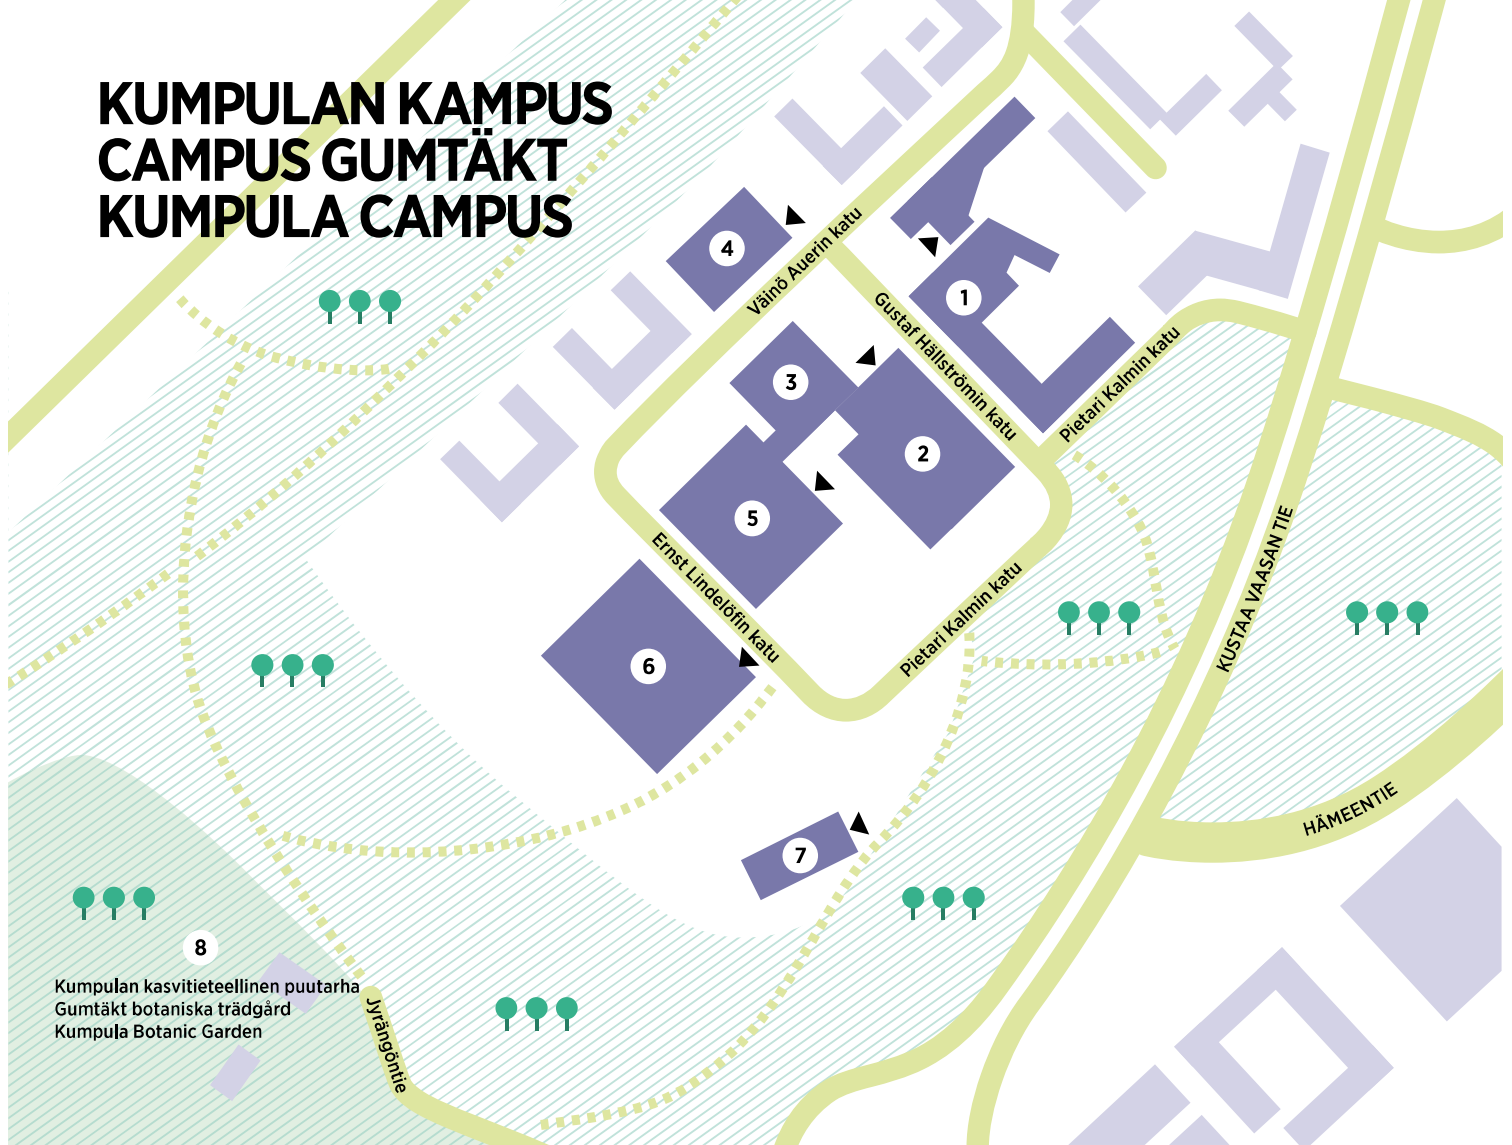

Yliopistomuseo
Universitetsmuseum
University museum
Fabianinkatu 33

Observatorio
Observatory
Observatorium
Kopernikuksentie 1

KADUT GATORNA STREETS

Pitkäsilta / Långa bron
Unioninkatu / Unionsgatan
Vilhonkatu / Vilhelmsgatan
Kaisaniemenkatu / Kaisaniemigatan
Vuorikatu / Berggatan
Fabianinkatu / Fabiansgatan
Snellmaninkatu / Snellmansgatan
Siltavuorenpenger / Brobergsterrassen
Liisankatu / Elisabetsgatan
Yrjö Koskisen katu / Yrjö Koskinens gata
Rauhankatu / Fredsgatan
Kirkkokatu / Kyrkogatan
Yliopistonkatu / Universitetsgatan
Aleksanterinkatu / Alexandersgatan

Esteetön sisääkäynti / Trapplösa ingången / Accessible entrance

KUMPULAN KAMPUS CAMPUS GUMTÄKT KUMPULA CAMPUS

- 1 Chemicum
A.I. Virtasen aukio / A.I. Virtanens plats
- 2 Physicum
Gustaf Hällströmin katu 2 / Gustaf Hällströms gata 2
- 3 Kumpulan kampuskirjasto / Campusbiblioteket i Guntäkt / Kumpula Campus Library
Gustaf Hällströmin katu 2 / Gustaf Hällströms gata 2
- 4 Unisport Kumpula
Väinö Auerin katu 11 / Väinö Auers gata 11
- 5 Exactum
Pietari Kalmin katu 5 / Pehr Kalms gata 5
- 6 Dynamicum
Erik Palménin aukio 1 / Erik Palméns plats 1
- 7 Kiihdytinlaboratorio, Accelerator Laboratory
Pietari Kalmin katu 2 / Pehr Kalms gata 2
- 8 Kumpulan kasvitieteellinen puutarha / Guntäkt botaniska trädgård / Kumpula Botanical Gardens
Jyrängöntie 2 / Jyränkövägen 2