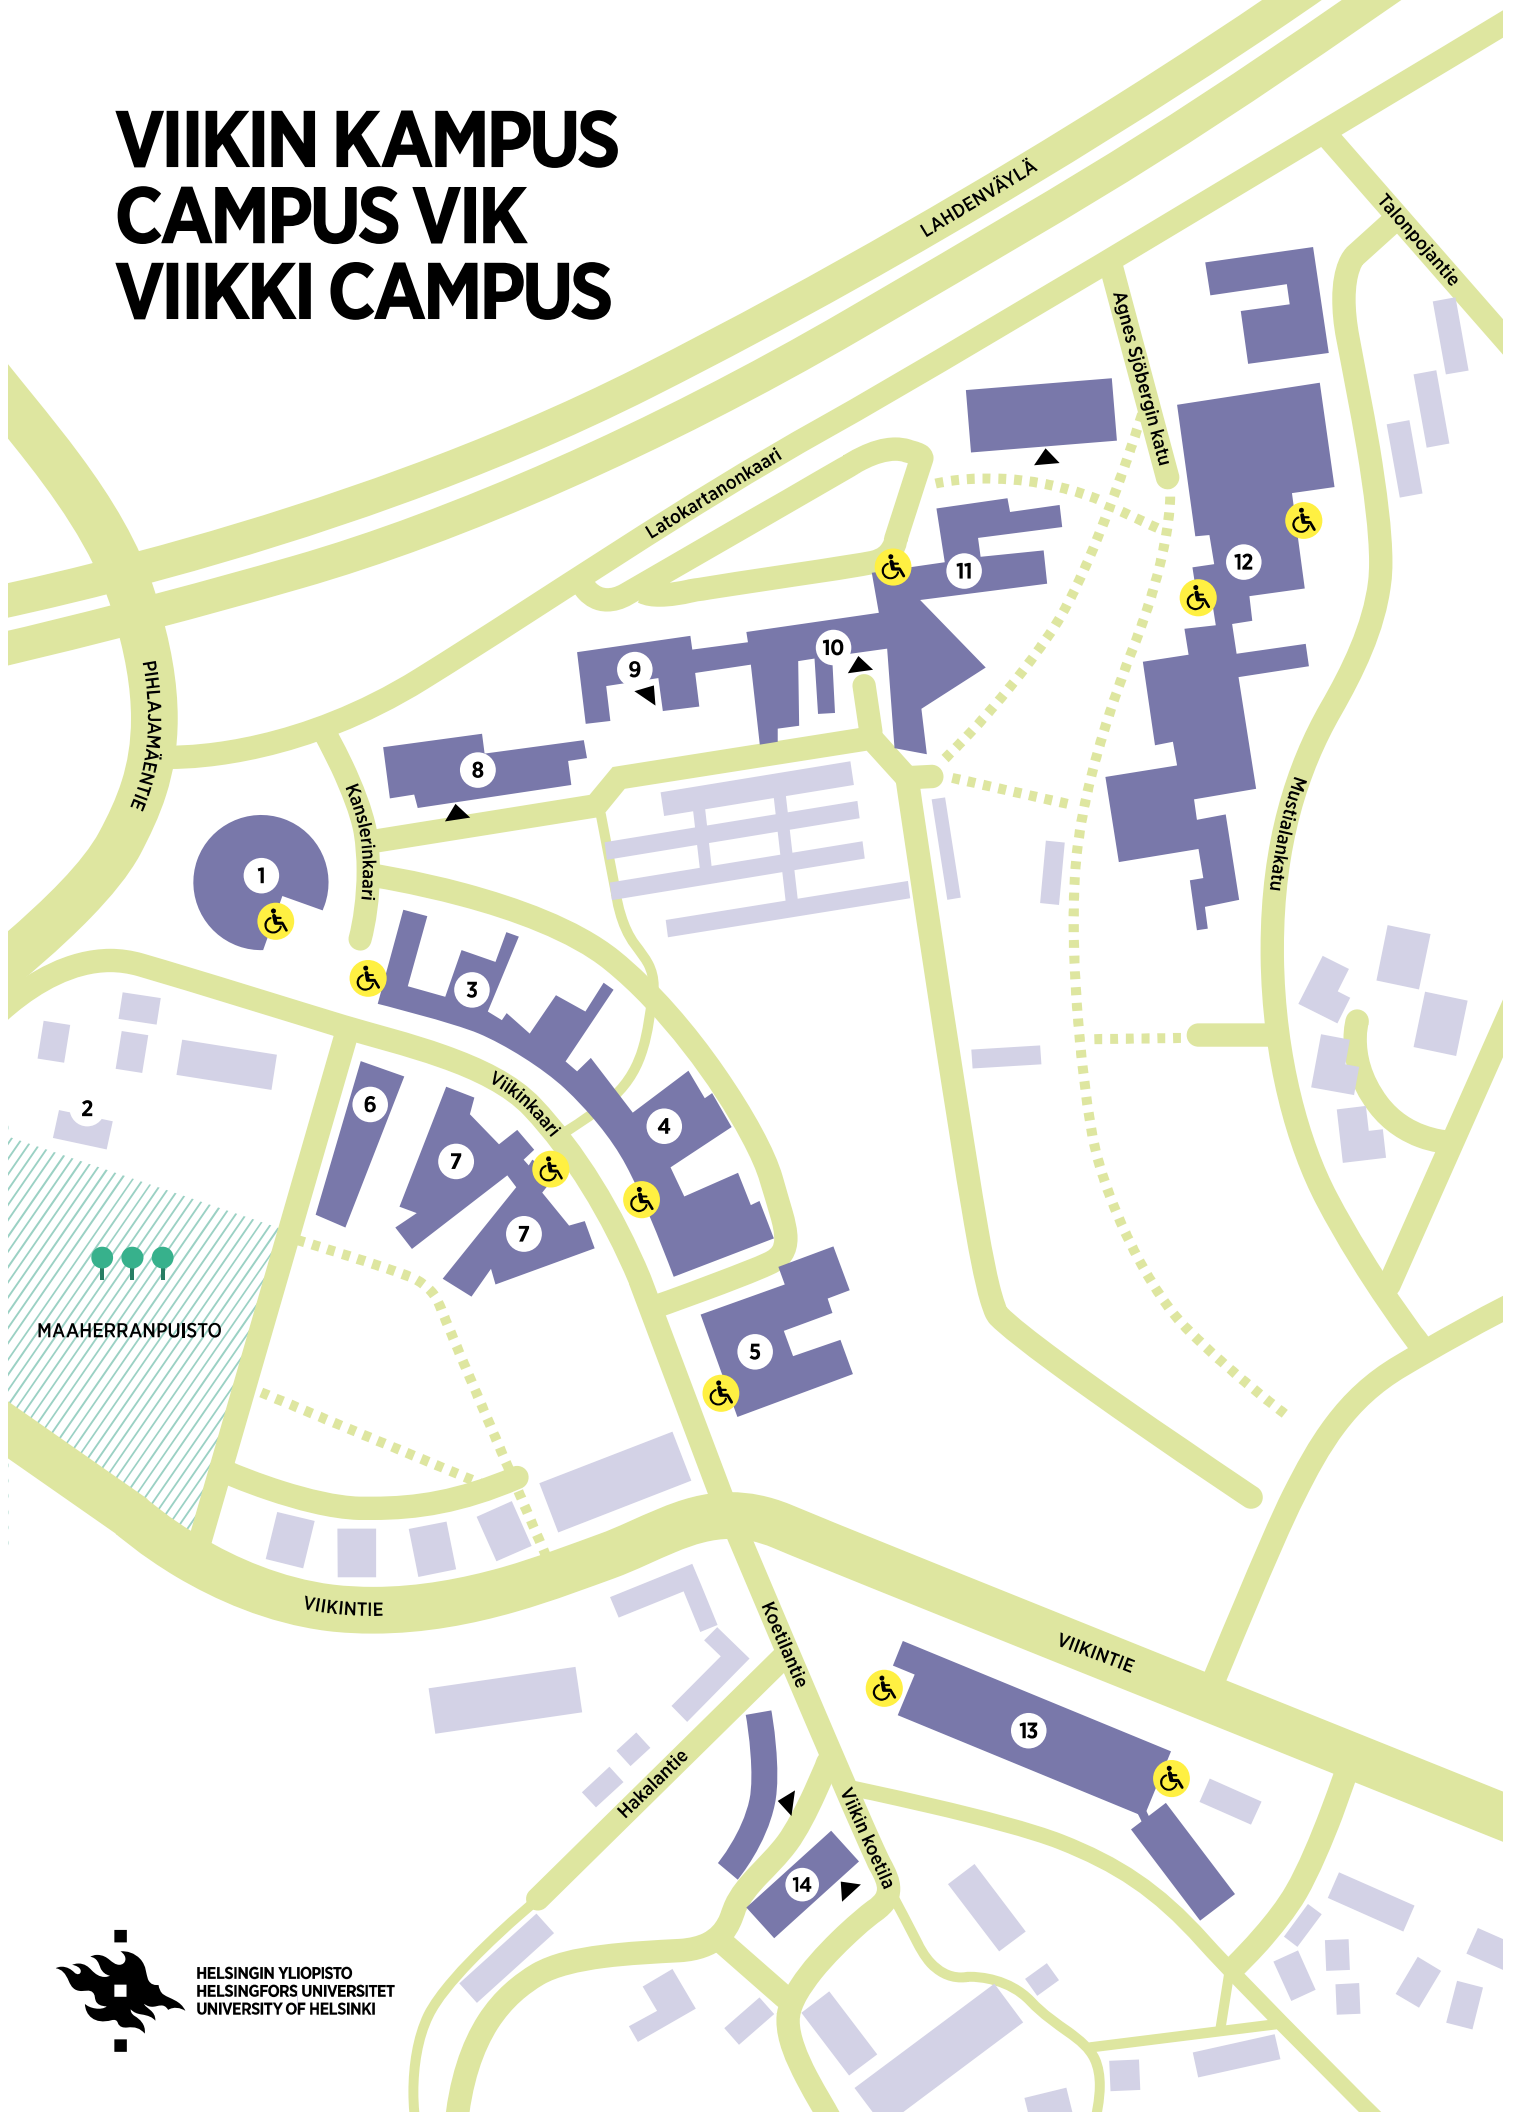

VIIKIN KAMPUS CAMPUS VIK VIIKKI CAMPUS